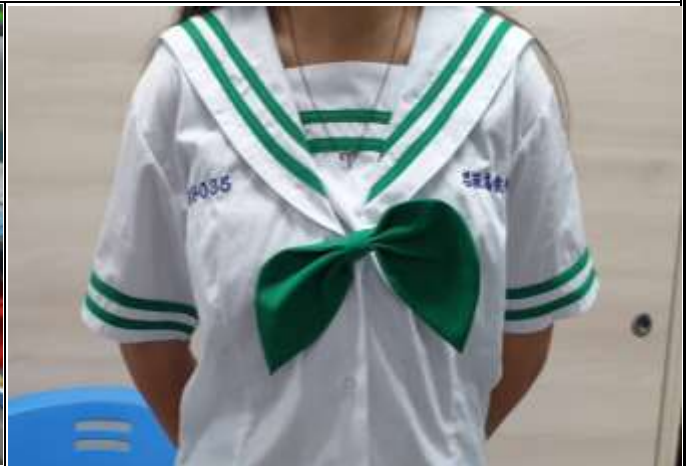

國中部制服繡學號示意圖

夏季制服

冬季外套

高中職制服繡學號示意圖

君毅高級中學制服襯衫學號樣式說明

※ 男、女生均要繡學號及校名（藍色）

君毅高級中學體育服（含外套）學號樣式說明

※ 男、女生均要繡學號（藍色）