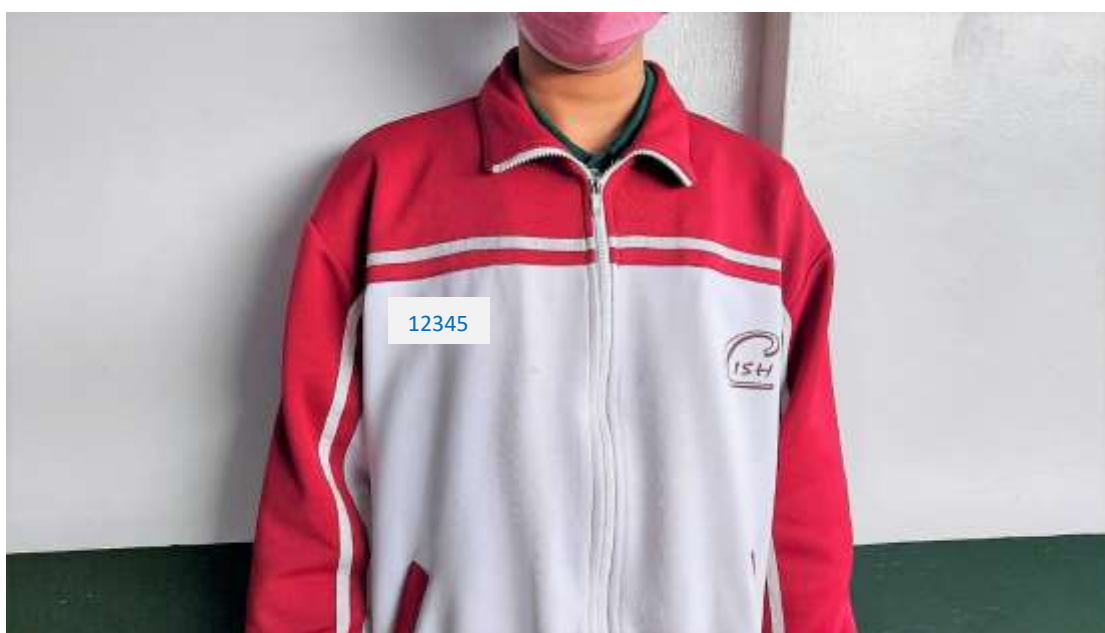

國中部制服繡學號示意圖

夏季制服

冬季外套

高中職制服繡學號示意圖

君毅高級中學制服襯衫學號樣式說明

※ 男、女生均要繡學號及校名（藍色）

君毅高級中學體育服（含外套）學號樣式說明

※ 男、女生均要繡學號（藍色）